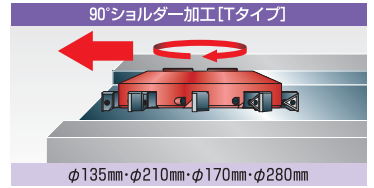

かるがる切削!

● 軽質な硬質アルミボディの為、低馬力な機械でも使用可能。

生産終了の為、在庫限りになります。

※市販のカッターアームをご使用ください。(径は下記φdになります。)

■ 本体

| 製品名 | 型番 Model No. | 図 Fig. | 刃数 | 寸法 Dimensions (mm) | | | | | | | | | | | | | 重量 (kg) | ベース | アーム | 適合チップ Inserts | 付属部品 Accessories | | | | 価格 (円) | |
|------------|-----------------|-----------|----|--------------------|-----|-----|------|------|-------|-----|---|----|----|------|------|-------|------------|-----|----------|----------------------------|------------------|----------------|----------------|--------------|-------------|--------|
| | | | | φD | φD1 | φDb | φd | φd1 | φd2 | φd3 | L | φb | b | S | α° | ロックピン | | | | | スパナ レンチ | ボール付 ネジ | レンチ | | | |
| KK3.かるかったあ | KK3-120S | 1 | 3 | 120 | 132 | 109 | 25.4 | 34 | | | | | 45 | 43 | 9.5 | 5.3 | 45 | 1.0 | KK3 | AK-120S3 | S32MOZ | L-1 550円 | ※ NL-4 550円 | B-1s 550円 | K-3 220円 | 82,500 |
| | KK3-130S | 1 | 3 | 130 | 142 | 109 | 25.4 | 34 | | | | 45 | 43 | 9.5 | 5.3 | 45 | 1.0 | KK3 | AK-130S3 | S32GUR | L-1 550円 | ※ NL-4 550円 | B-1s 550円 | K-3 220円 | 82,500 | |
| | KK3-135T | 2 | 3 | 135 | | 109 | 25.4 | 34 | | | | 46 | 43 | 9.5 | 14.5 | 90 | 1.0 | KK3 | AK-135T3 | T33MOZ T33MOR T33GUR | L-6 550円 | K-3 220円 | B-1s 550円 | K-3 220円 | 82,500 | |
| KK5.かるかったあ | KK5-120S | 1 | 5 | 120 | 132 | 109 | 25.4 | 34 | | | | 45 | 43 | 9.5 | 5.3 | 45 | 1.1 | KK5 | AK-120S5 | S32MOZ | L-1 550円 | ※ NL-4 550円 | B-1s 550円 | K-3 220円 | 107,800 | |
| | KK5-130S | 1 | 5 | 130 | 142 | 109 | 25.4 | 34 | | | | 45 | 43 | 9.5 | 5.3 | 45 | 1.1 | KK5 | AK-130S5 | S32GUR | L-1 550円 | ※ NL-4 550円 | B-1s 550円 | K-3 220円 | 107,800 | |
| | KK5-135T | 2 | 5 | 135 | | 109 | 25.4 | 34 | | | | 46 | 43 | 9.5 | 14.5 | 90 | 1.1 | KK5 | AK-135T5 | T33MOZ T33MOR T33GUR | L-6 550円 | K-3 220円 | B-1s 550円 | K-3 220円 | 107,800 | |
| KK6.かるかったあ | KK-160S | 1 | 6 | 160 | 172 | 139 | 38.1 | 50.8 | | | | 57 | 54 | 15.9 | 5.3 | 45 | 2.1 | KKA | AM-160S | S32MOZ | L-9 550円 | ※ NL-4 550円 | B-2 550円 | K-4 220円 | 165,000 | |
| | KK-200S | 1 | 6 | 200 | 212 | 179 | 50.8 | 70 | | | | 62 | 59 | 19.1 | 5.3 | 45 | 3.4 | KKB | AM-200S | S32GUR | L-2 550円 | ※ NL-4 550円 | B-2 550円 | K-4 220円 | 187,000 | |
| | KK-160N | 1 | 6 | 160 | 177 | 139 | 38.1 | 50.8 | | | | 59 | 54 | 15.9 | 6.7 | 45 | 2.1 | KKA | AM-160N | N43MOZ | L-2 550円 | ※ NL-4 550円 | B-2 550円 | K-4 220円 | 165,000 | |
| | KK-200N | 1 | 6 | 200 | 217 | 179 | 50.8 | 70 | | | | 63 | 59 | 19.1 | 6.7 | 45 | 3.4 | KKB | AM-200N | N43GUR | L-2 550円 | ※ NL-4 550円 | B-2 550円 | K-4 220円 | 187,000 | |
| | KK-170T | 2 | 6 | 170 | | 139 | 38.1 | 50.8 | | | | 57 | 54 | 15.9 | 14.5 | 90 | 2.1 | KKA | AM-170T | T33MOZ | L-5 550円 | K-3 220円 | B-2 550円 | K-4 220円 | 165,000 | |
| | KK-210T | 2 | 6 | 210 | | 179 | 50.8 | 70 | | | | 62 | 59 | 19.1 | 14.5 | 90 | 3.4 | KKB | AM-210T | T33MOR T33GUR | L-5 550円 | K-3 220円 | B-2 550円 | K-4 220円 | 187,000 | |
| KK8.かるかったあ | KK-270S | 3 | 8 | 270 | 282 | 250 | 47.6 | 140 | 101.6 | 17 | | 52 | 49 | 25.4 | 5.3 | 45 | 5.1 | KKC | AM-270S | S32MOZ | L-9 550円 | ※ NL-4 550円 | B-2 550円 | K-4 220円 | 242,000 | |
| | KK-270N | 3 | 8 | 270 | 286 | 250 | 47.6 | 140 | 101.6 | 17 | | 54 | 49 | 25.4 | 6.7 | 45 | 5.1 | KKC | AM-270N | N43MOZ | L-2 550円 | ※ NL-4 550円 | B-2 550円 | K-4 220円 | 242,000 | |
| | KK-280T | 4 | 8 | 280 | | 250 | 47.6 | 140 | 101.6 | 17 | | 52 | 49 | 25.4 | 14.5 | 90 | 5.1 | KKC | AM-280T | T33MOZ | L-5 550円 | K-3 220円 | B-2 550円 | K-4 220円 | 242,000 | |