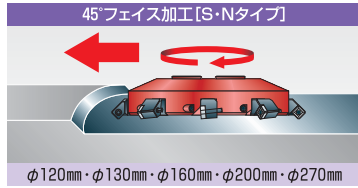

かるがる切削!

● 軽質な硬質アルミボディの為、低馬力な機械でも使用可能。

生産終了の為、在庫限りになります。

※市販のカッターアームをご使用ください。(径は下記φdになります。)

■ 本体

| 製品名 | 型番 Model No. | 図 Fig. | 刃数 | 寸法 Dimensions (mm) | | | | | | | | | | | | | 重量 (kg) | ベース | アーム | 適合チップ Inserts | 付属部品 Accessories | | | | 価格 (円) | |
|------------|-----------------|-----------|----|--------------------|-----|-----|------|------|-------|-----|---|----|----|------|------|-------|------------|-----|----------|----------------------------|------------------|----------------|----------------|--------------|-------------|--------|
| | | | | φD | φD1 | φDb | φd | φd1 | φd2 | φd3 | L | φb | b | S | α° | ロックピン | | | | | スパナ レンチ | ボール付 ネジ | レンチ | | | |
| KK3.かるかったあ | KK3-120S | 1 | 3 | 120 | 132 | 109 | 25.4 | 34 | | | | | 45 | 43 | 9.5 | 5.3 | 45 | 1.0 | KK3 | AK-120S3 | S32MOZ | L-1 550円 | ※ NL-4 550円 | B-1s 550円 | K-3 220円 | 82,500 |
| | KK3-130S | 1 | 3 | 130 | 142 | 109 | 25.4 | 34 | | | | 45 | 43 | 9.5 | 5.3 | 45 | 1.0 | KK3 | AK-130S3 | S32GUR | L-1 550円 | ※ NL-4 550円 | B-1s 550円 | K-3 220円 | 82,500 | |
| | KK3-135T | 2 | 3 | 135 | | 109 | 25.4 | 34 | | | | 46 | 43 | 9.5 | 14.5 | 90 | 1.0 | KK3 | AK-135T3 | T33MOZ T33MOR T33GUR | L-6 550円 | K-3 220円 | B-1s 550円 | K-3 220円 | 82,500 | |
| KK5.かるかったあ | KK5-120S | 1 | 5 | 120 | 132 | 109 | 25.4 | 34 | | | | 45 | 43 | 9.5 | 5.3 | 45 | 1.1 | KK5 | AK-120S5 | S32MOZ | L-1 550円 | ※ NL-4 550円 | B-1s 550円 | K-3 220円 | 107,800 | |
| | KK5-130S | 1 | 5 | 130 | 142 | 109 | 25.4 | 34 | | | | 45 | 43 | 9.5 | 5.3 | 45 | 1.1 | KK5 | AK-130S5 | S32GUR | L-1 550円 | ※ NL-4 550円 | B-1s 550円 | K-3 220円 | 107,800 | |
| | KK5-135T | 2 | 5 | 135 | | 109 | 25.4 | 34 | | | | 46 | 43 | 9.5 | 14.5 | 90 | 1.1 | KK5 | AK-135T5 | T33MOZ T33MOR T33GUR | L-6 550円 | K-3 220円 | B-1s 550円 | K-3 220円 | 107,800 | |
| KK6.かるかったあ | KK-160S | 1 | 6 | 160 | 172 | 139 | 38.1 | 50.8 | | | | 57 | 54 | 15.9 | 5.3 | 45 | 2.1 | KKA | AM-160S | S32MOZ | L-9 550円 | ※ NL-4 550円 | B-2 550円 | K-4 220円 | 165,000 | |
| | KK-200S | 1 | 6 | 200 | 212 | 179 | 50.8 | 70 | | | | 62 | 59 | 19.1 | 5.3 | 45 | 3.4 | KKB | AM-200S | S32GUR | L-2 550円 | ※ NL-4 550円 | B-2 550円 | K-4 220円 | 187,000 | |
| | KK-160N | 1 | 6 | 160 | 177 | 139 | 38.1 | 50.8 | | | | 59 | 54 | 15.9 | 6.7 | 45 | 2.1 | KKA | AM-160N | N43MOZ | L-2 550円 | ※ NL-4 550円 | B-2 550円 | K-4 220円 | 165,000 | |
| | KK-200N | 1 | 6 | 200 | 217 | 179 | 50.8 | 70 | | | | 63 | 59 | 19.1 | 6.7 | 45 | 3.4 | KKB | AM-200N | N43GUR | L-2 550円 | ※ NL-4 550円 | B-2 550円 | K-4 220円 | 187,000 | |
| | KK-170T | 2 | 6 | 170 | | 139 | 38.1 | 50.8 | | | | 57 | 54 | 15.9 | 14.5 | 90 | 2.1 | KKA | AM-170T | T33MOZ | L-5 550円 | K-3 220円 | B-2 550円 | K-4 220円 | 165,000 | |
| | KK-210T | 2 | 6 | 210 | | 179 | 50.8 | 70 | | | | 62 | 59 | 19.1 | 14.5 | 90 | 3.4 | KKB | AM-210T | T33MOR T33GUR | L-5 550円 | K-3 220円 | B-2 550円 | K-4 220円 | 187,000 | |
| KK8.かるかったあ | KK-270S | 3 | 8 | 270 | 282 | 250 | 47.6 | 140 | 101.6 | 17 | | 52 | 49 | 25.4 | 5.3 | 45 | 5.1 | KKC | AM-270S | S32MOZ | L-9 550円 | ※ NL-4 550円 | B-2 550円 | K-4 220円 | 242,000 | |
| | KK-270N | 3 | 8 | 270 | 286 | 250 | 47.6 | 140 | 101.6 | 17 | | 54 | 49 | 25.4 | 6.7 | 45 | 5.1 | KKC | AM-270N | N43MOZ | L-2 550円 | ※ NL-4 550円 | B-2 550円 | K-4 220円 | 242,000 | |
| | KK-280T | 4 | 8 | 280 | | 250 | 47.6 | 140 | 101.6 | 17 | | 52 | 49 | 25.4 | 14.5 | 90 | 5.1 | KKC | AM-280T | T33MOZ | L-5 550円 | K-3 220円 | B-2 550円 | K-4 220円 | 242,000 | |