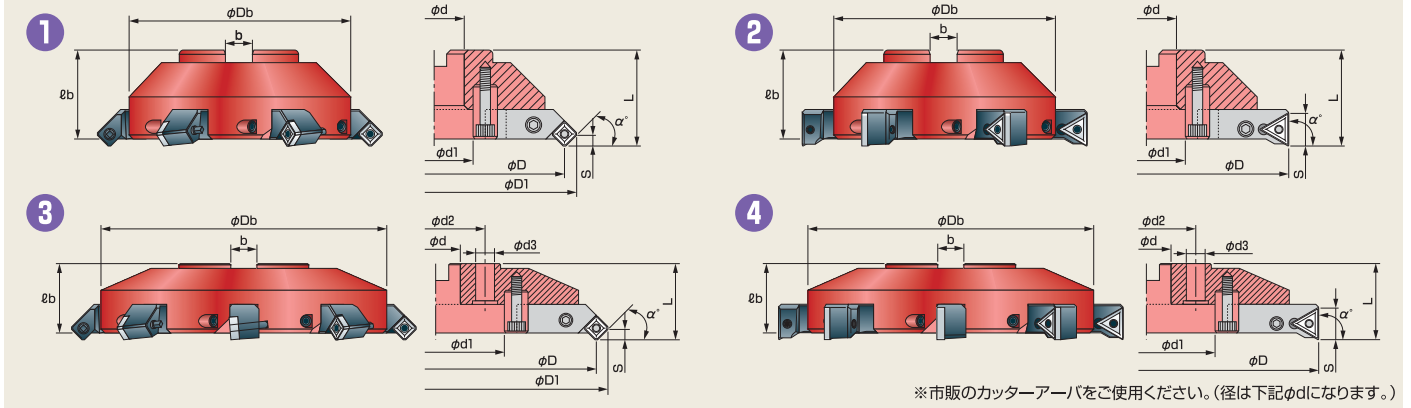

かるがる切削!

● 軽質な硬質アルミボディの為、低馬力な機械でも使用可能。

生産終了の為、在庫限りになります。

※市販のカッターアームをご使用ください。(径は下記φdになります。)

■ 本体

| 製品名 | 型番 Model No. | 図 Fig. | 刃数 | 寸法 Dimensions (mm) | | | | | | | | | | | | | 重量 (kg) | ベース | アーム | 適合チップ Inserts | 付属部品 Accessories | | | | 価格 (円) | |
|------------|-----------------|-----------|----|--------------------|-----|-----|------|------|-------|-----|---|----|----|------|------|-------|------------|-----|----------|----------------------------|------------------|----------------|----------------|--------------|-------------|--------|
| | | | | φD | φD1 | φDb | φd | φd1 | φd2 | φd3 | L | φb | b | S | α° | ロックピン | | | | | スパナ レンチ | ボール付 ネジ | レンチ | | | |
| KK3.かるかったあ | KK3-120S | 1 | 3 | 120 | 132 | 109 | 25.4 | 34 | | | | | 45 | 43 | 9.5 | 5.3 | 45 | 1.0 | KK3 | AK-120S3 | S32MOZ | L-1 550円 | ※ NL-4 550円 | B-1s 550円 | K-3 220円 | 82,500 |
| | KK3-130S | 1 | 3 | 130 | 142 | 109 | 25.4 | 34 | | | | 45 | 43 | 9.5 | 5.3 | 45 | 1.0 | KK3 | AK-130S3 | S32GUR | L-1 550円 | ※ NL-4 550円 | B-1s 550円 | K-3 220円 | 82,500 | |
| | KK3-135T | 2 | 3 | 135 | | 109 | 25.4 | 34 | | | | 46 | 43 | 9.5 | 14.5 | 90 | 1.0 | KK3 | AK-135T3 | T33MOZ T33MOR T33GUR | L-6 550円 | K-3 220円 | B-1s 550円 | K-3 220円 | 82,500 | |
| KK5.かるかったあ | KK5-120S | 1 | 5 | 120 | 132 | 109 | 25.4 | 34 | | | | 45 | 43 | 9.5 | 5.3 | 45 | 1.1 | KK5 | AK-120S5 | S32MOZ | L-1 550円 | ※ NL-4 550円 | B-1s 550円 | K-3 220円 | 107,800 | |
| | KK5-130S | 1 | 5 | 130 | 142 | 109 | 25.4 | 34 | | | | 45 | 43 | 9.5 | 5.3 | 45 | 1.1 | KK5 | AK-130S5 | S32GUR | L-1 550円 | ※ NL-4 550円 | B-1s 550円 | K-3 220円 | 107,800 | |
| | KK5-135T | 2 | 5 | 135 | | 109 | 25.4 | 34 | | | | 46 | 43 | 9.5 | 14.5 | 90 | 1.1 | KK5 | AK-135T5 | T33MOZ T33MOR T33GUR | L-6 550円 | K-3 220円 | B-1s 550円 | K-3 220円 | 107,800 | |
| KK6.かるかったあ | KK-160S | 1 | 6 | 160 | 172 | 139 | 38.1 | 50.8 | | | | 57 | 54 | 15.9 | 5.3 | 45 | 2.1 | KKA | AM-160S | S32MOZ | L-9 550円 | ※ NL-4 550円 | B-2 550円 | K-4 220円 | 165,000 | |
| | KK-200S | 1 | 6 | 200 | 212 | 179 | 50.8 | 70 | | | | 62 | 59 | 19.1 | 5.3 | 45 | 3.4 | KKB | AM-200S | S32GUR | L-2 550円 | ※ NL-4 550円 | B-2 550円 | K-4 220円 | 187,000 | |
| | KK-160N | 1 | 6 | 160 | 177 | 139 | 38.1 | 50.8 | | | | 59 | 54 | 15.9 | 6.7 | 45 | 2.1 | KKA | AM-160N | N43MOZ | L-2 550円 | ※ NL-4 550円 | B-2 550円 | K-4 220円 | 165,000 | |
| | KK-200N | 1 | 6 | 200 | 217 | 179 | 50.8 | 70 | | | | 63 | 59 | 19.1 | 6.7 | 45 | 3.4 | KKB | AM-200N | N43GUR | L-2 550円 | ※ NL-4 550円 | B-2 550円 | K-4 220円 | 187,000 | |
| | KK-170T | 2 | 6 | 170 | | 139 | 38.1 | 50.8 | | | | 57 | 54 | 15.9 | 14.5 | 90 | 2.1 | KKA | AM-170T | T33MOZ | L-5 550円 | K-3 220円 | B-2 550円 | K-4 220円 | 165,000 | |
| | KK-210T | 2 | 6 | 210 | | 179 | 50.8 | 70 | | | | 62 | 59 | 19.1 | 14.5 | 90 | 3.4 | KKB | AM-210T | T33MOR T33GUR | L-5 550円 | K-3 220円 | B-2 550円 | K-4 220円 | 187,000 | |
| KK8.かるかったあ | KK-270S | 3 | 8 | 270 | 282 | 250 | 47.6 | 140 | 101.6 | 17 | | 52 | 49 | 25.4 | 5.3 | 45 | 5.1 | KKC | AM-270S | S32MOZ | L-9 550円 | ※ NL-4 550円 | B-2 550円 | K-4 220円 | 242,000 | |
| | KK-270N | 3 | 8 | 270 | 286 | 250 | 47.6 | 140 | 101.6 | 17 | | 54 | 49 | 25.4 | 6.7 | 45 | 5.1 | KKC | AM-270N | N43MOZ | L-2 550円 | ※ NL-4 550円 | B-2 550円 | K-4 220円 | 242,000 | |
| | KK-280T | 4 | 8 | 280 | | 250 | 47.6 | 140 | 101.6 | 17 | | 52 | 49 | 25.4 | 14.5 | 90 | 5.1 | KKC | AM-280T | T33MOZ | L-5 550円 | K-3 220円 | B-2 550円 | K-4 220円 | 242,000 | |