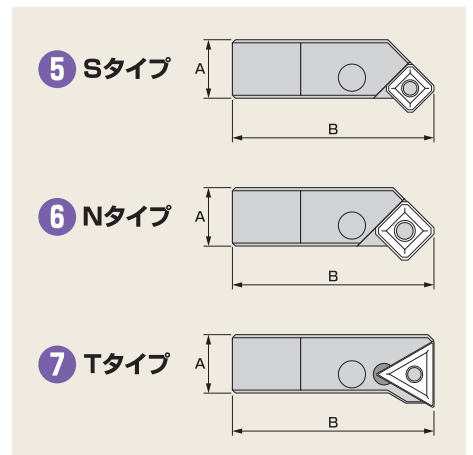

※価格(円)=希望小売価格(円)

※チップ標準装備 [S32MOZ NK2001 / N43MOZ NK2001 / T33MOZ NK2001]

※KK3-120S・KK5-120Sは、スパナNL-3をご使用下さい。
※KK3-130S・KK5-130Sは、スパナNL-4をご使用下さい。

■ アーム

| 型番 Model No. | 図 Fig. | 寸法 Dimensions (mm) | | 適合ベース | 価格(円) |
|-----------------|-----------|--------------------|------|-------|---------------------|
| | | A | B | | |
| AK-120S3 | 5 | 13 | 41 | KK3 | 19,800 (3本1セット) |
| AK-130S3 | 5 | 13 | 46 | KK3 | |
| AK-135T3 | 7 | 13 | 42 | KK3 | |
| AK-120S5 | 5 | 13 | 41 | KK5 | 33,000 (5本1セット) |
| AK-130S5 | 5 | 13 | 46 | KK5 | |
| AK-135T5 | 7 | 13 | 42 | KK5 | |
| AM-160S | 5 | 18 | 52 | KKA | 79,200 (6本1セット) |
| AM-160N | 6 | 18 | 53.5 | KKA | |
| AM-170T | 7 | 18 | 50.5 | KKA | |
| AM-200S | 5 | 18 | 62 | KKB | |
| AM-200N | 6 | 18 | 63.5 | KKB | |
| AM-210T | 7 | 18 | 61 | KKB | |
| AM-270S | 5 | 18 | 62 | KKC | 105,600 (8本1セット) |
| AM-270N | 6 | 18 | 63.5 | KKC | |
| AM-280T | 7 | 18 | 61 | KKC | |

※価格(円)=希望小売価格(円)

チップ取付けの際、偏心ロック方式の為、逆ジメによる精度不良、チップ破損につながる事があります。
チップ交換の際、必ず逆ジメがないか確認して下さい。